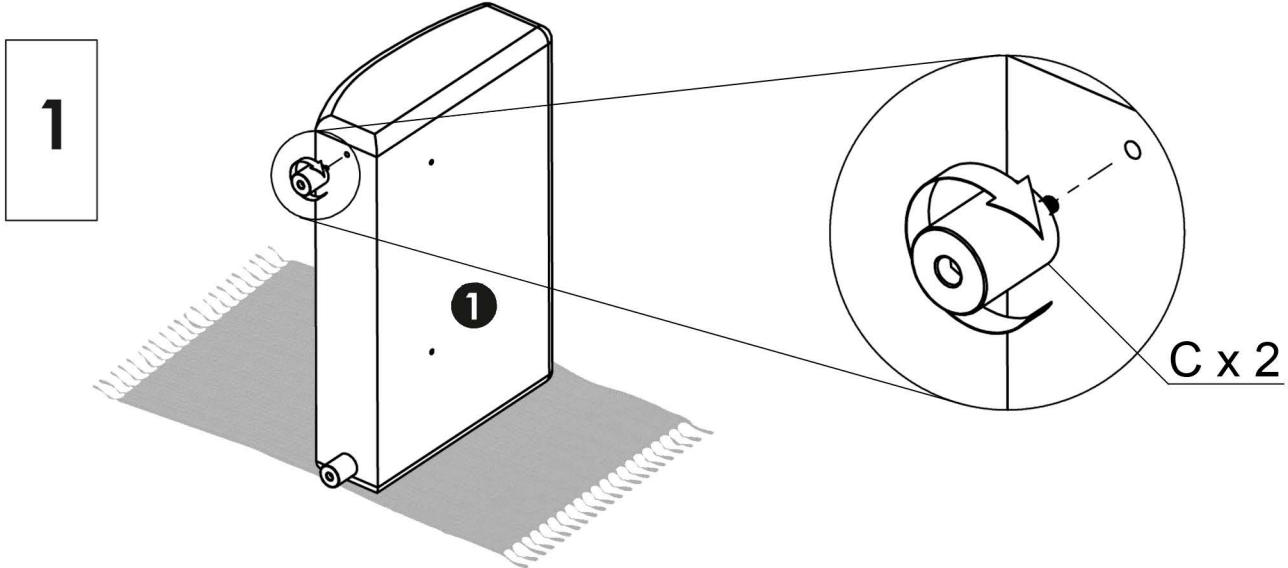

Modell: **STRADA**
Corner Sofa

35 min

! +/- 2cm

13 mm

L

5-7

R

2-4

R

A	B	C	D	E
				
x2 M8x60	x2	M8 x13 Ø50 H60	x4	x8 WDM 6x18

1	91	67	25	1x
2	159	98	49	1x
3	141	72	24	1x
4	194	138	71	1x
5	65	60	24	7x
6	46	46	17	3x

3

4

13 mm

B x 2

A x 2