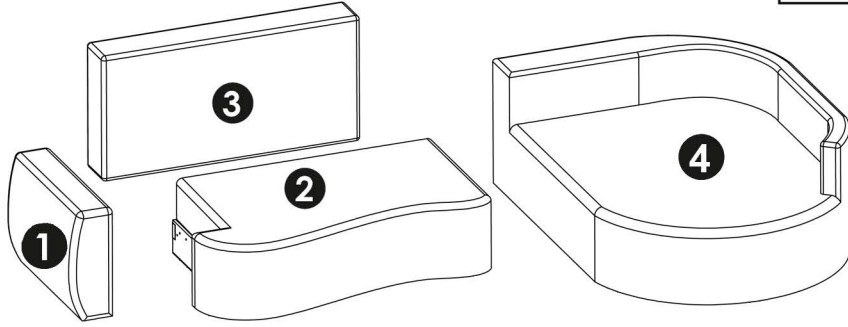

Modell: **STRADA**
Corner Sofa

35 min

! +/- 2cm

13 mm

L

5-7

R

2-4

R

A	B	C	D	E
				
x2 M8x60	x2	M8 x13 Ø50 H60	x4	x8 WDM 6x18

1	91	67	25	1x
2	159	98	49	1x
3	141	72	24	1x
4	194	138	71	1x
5	65	60	24	7x
6	46	46	17	3x

3

4

13 mm

B x 2

A x 2

1.

2.

3.

4.

4

13 mm

B x 2

A x 2