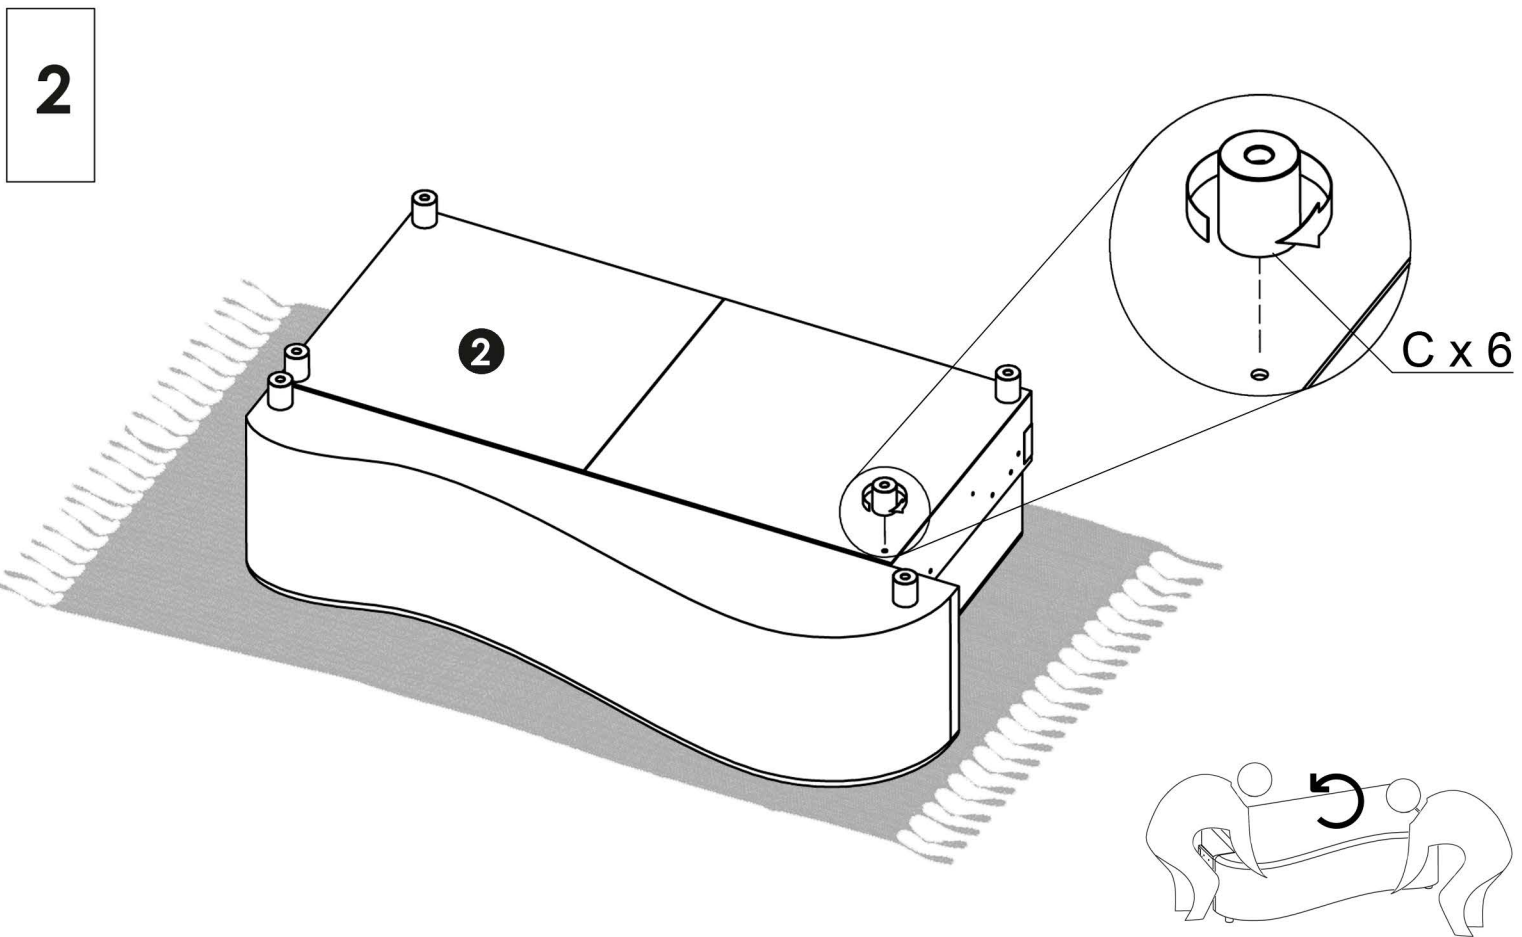

Modell: **STRADA**
Corner Sofa

35 min

! +/- 2cm

13 mm

L

5-7

R

2-4

R

A	B	C	D	E
				
x2 M8x60	x2	M8 x13 Ø50 H60	x4	x8 WDM 6x18

1	91	67	25	1x
2	159	98	49	1x
3	141	72	24	1x
4	194	138	71	1x
5	65	60	24	7x
6	46	46	17	3x

3

4

13 mm

B x 2

A x 2

1.

2.

3.

4.

4

13 mm

B x 2

A x 2