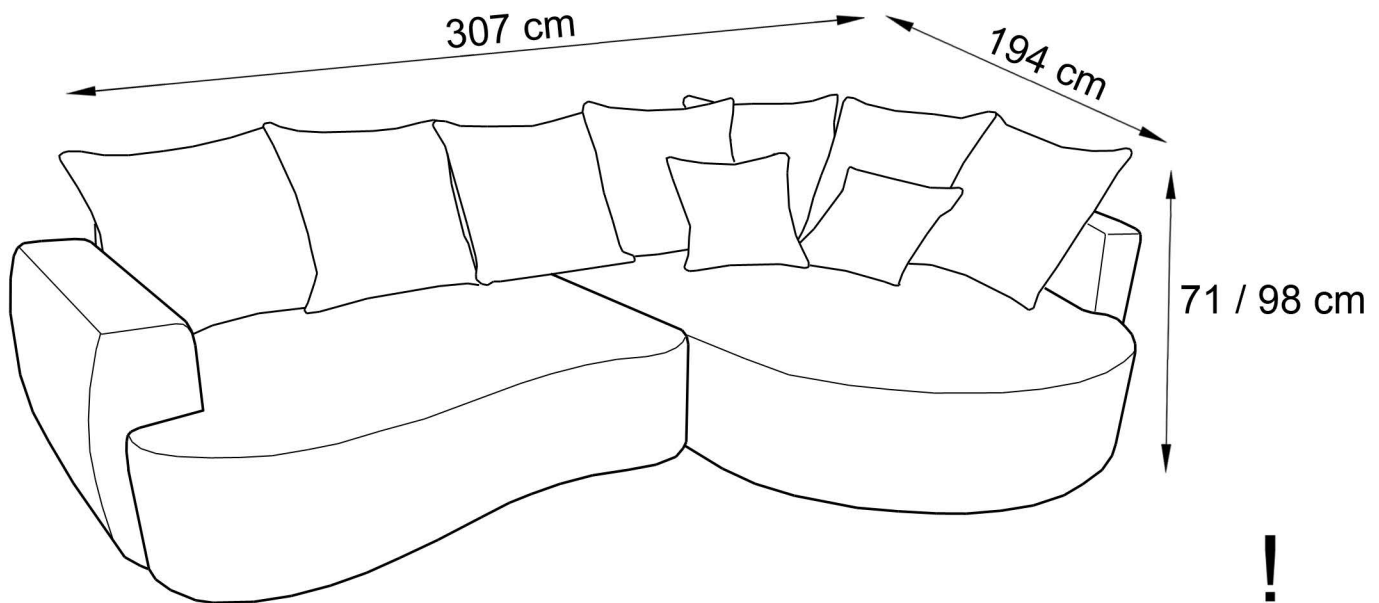

Modell: **STRADA**
Corner Sofa

35 min

! +/- 2cm

13 mm

L

5-7

R

2-4

R

A	B	C	D	E
				
x2 M8x60	x2	M8 x13 Ø50 H60	x4	x8 WDM 6x18

1	91	67	25	1x
2	159	98	49	1x
3	141	72	24	1x
4	194	138	71	1x
5	65	60	24	7x
6	46	46	17	3x

3

4

13 mm

B x 2

A x 2

D x 2

E x 4

5

6

L

1	91	67	25	1x
2	159	98	49	1x
3	141	72	24	1x
4	194	138	71	1x
5	65	60	24	7x
6	46	46	17	3x

1**2**

3

1.

2.

3.

4.

4

13 mm

B x 2

A x 2